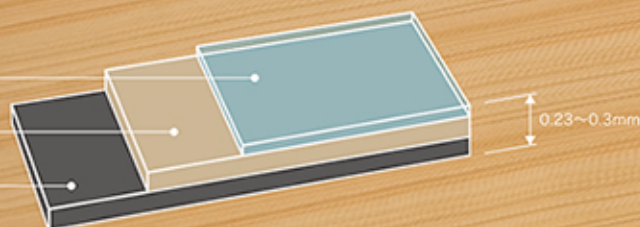

『川上村産吉野杉』天然木の上質な美しさを あらゆる公共・商業空間に。

吉野の大自然と人の手が長年かけて育んだ「吉野杉」を独自技術で極薄シート化しました。流れるように美しい自然の木目をフレキシブルに施工が可能。また、コストバランスを満たした上で内装制限をクリアできます。

The refined beauty of natural "Kawakami Yoshino" cedarwood, for any public or commercial space.

Our unique technology has allowed us to create ultra-thin sheets of Yoshino cedar, cultivated over many years by the natural environment of Yoshino and human hands.

The beautiful, flowing natural wood grain allows for flexible construction. And in addition to the excellent cost performance it also allows you to clear any interior design restrictions.

YOSHINO 吉野プレミアムシート PREMIUM SHEET

表面塗装膜
Surface coating film

天然木突板
Natural wood veneer

特殊裏紙多層紙
Special multilayer backing paper